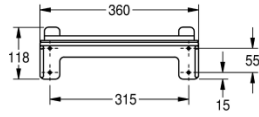

KWC

SIRIUS Eimerrost

Modell-Linie: SIRIUS | SIRX512

Reinigungsbecken, Waschröge, Ausgüsse | Reinigungsbecken, Waschröge, Ausgüsse

KWC-Nr.

2000101201

Eimerrost

Eimerrost aus Chromnickelstahl zur Wandmontage über Fäkalausguss aus MIRANIT, klappbar, mit Kippsicherung, inklusive Befestigungsmaterial.

Abmessungen 360 x 118 x 362 mm (B x H x T)

Technische Daten

Füllmenge

1

Mengeneinheit

Stück

Kundenspezifisch

nein